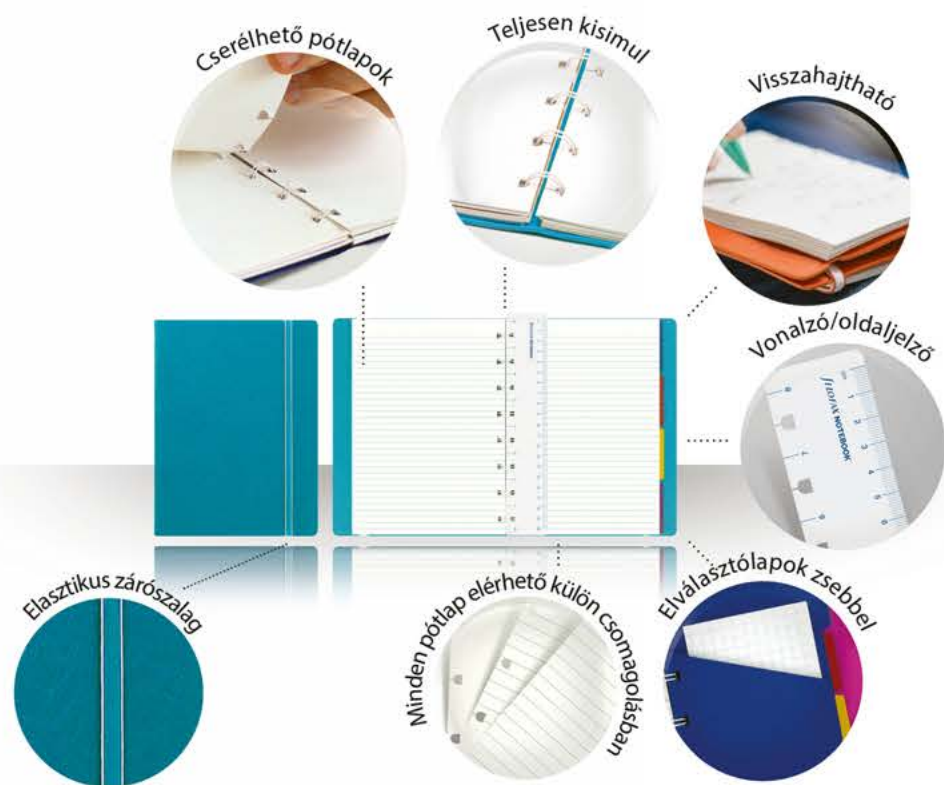

NOTEBOOK

Nem csak egy jegyzetfüzet...

Új Típus Új Színek

Valóban nem csak egy jegyzetfüzet. Cserélhető és pótolható lapok, egyedi funkciók, stílusos borítók, széles méret- és színválaszték. Ez a Notebook.

Funkciók, tartalom

Méretválaszték

Kiváló céges ajándék munkatársainak, ügyfeleinek

- ✓ Presztízs márka, így a megajándékozott partner és munkatárs tudja, hogy fontos Önnek.
- ✓ A cserélhető pótlapoknak köszönhetően a Notebook hosszú éveken át hirdeti az Ön cégét.
- ✓ Vonalas, négyzethálós, üres, és bullet jegyzetlapok, valamint naptárbetétek is kaphatóak, így a megajándékozott partner teljes mértékben a saját igényeire szabhatja a Notebook-ot.
- ✓ Számos típus és méret közül választhat.
- ✓ Akár 1 darab is utánrendelhető.
- ✓ Kiválóan cégesíthető.
- ✓ A pótlapok világszerte elérhetőek, így külföldi partnereinek is kitűnő ajándék.
- ✓ Nincsenek nyelvi korlátok.
- ✓ Kiváló ár-érték arány.

Összesítő

NOTEBOOK	Pótlap méret (cm)	Classic	Classic Pastel	Contemporary	Good Vibes	Mediterranean
Oldal		44	45	46	47	47
Pocket	9 × 14	■ ■ ■ ■ ■ ■ ■ ■	■ ■ ■ ■			
A5	14,8 × 21	■ ■ ■ ■ ■ ■ ■ ■	■ ■ ■ ■	■ ■ ■ ■ ■ ■ ■ ■	■ ■ ■ ■ ■ ■ ■ ■	■ ■ ■ ■ ■ ■ ■ ■
A4	21 × 29,7	■ ■ ■ ■ ■ ■ ■ ■	■ ■ ■ ■	■ ■ ■ ■ ■ ■ ■ ■	■ ■ ■ ■ ■ ■ ■ ■	■ ■ ■ ■ ■ ■ ■ ■
Jellemzők		☉ ☽ ☾ ☿	☉ ☽ ☾ ☿	☉ ☽ ☾ ☿	☉ ☽ ☾ ☿	☉ ☽ ☾ ☿
Javasolt egyediesítés		• vakdombor • céges oldalak	• vakdombor • céges oldalak	• vakdombor • céges oldalak	• céges oldalak	• céges oldalak

- Elastikus zárószalag
- Kerekített sarkok
- A tolltartó a termék része
- A tolltartó külön rendelhető
- Vakdombor nyomás
- Vakdombor nyomás elszínező hatással
- Szita nyomás
- Preszfólia nyomás
- Használható ajánlott