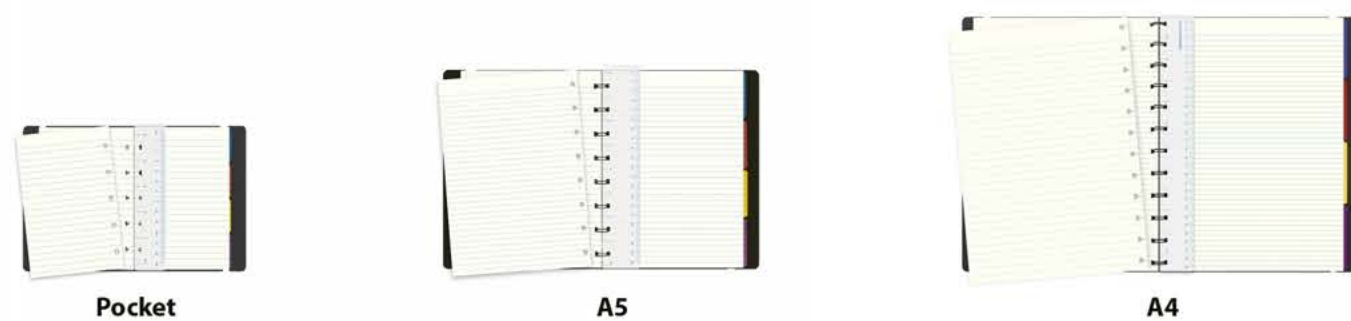

NOTEBOOK

Nem csak egy jegyzetfüzet...

Új Típus Új Színek

Valóban nem csak egy jegyzetfüzet. Cserélhető és pótolható lapok, egyedi funkciók, stílusos borítók, széles méret- és színválaszték. Ez a Notebook.

Funkciók, tartalom

Méretválaszték

Kiváló céges ajándék munkatársainak, ügyfeleinek

- ✓ Presztízs márka, így a megajándékozott partner és munkatárs tudja, hogy fontos Önnek.
- ✓ A cserélhető pótlapoknak köszönhetően a Notebook hosszú éveken át hirdeti az Ön cégét.
- ✓ Vonalas, négyzethálós, üres, és bullet jegyzetlapok, valamint naptárbetétek is kaphatóak, így a megajándékozott partner teljes mértékben a saját igényeire szabhatja a Notebook-ot.
- ✓ Számos típus és méret közül választhat.
- ✓ Akár 1 darab is utánrendelhető.
- ✓ Kiválóan cégesíthető.
- ✓ A pótlapok világszerte elérhetőek, így külföldi partnereinek is kitűnő ajándék.
- ✓ Nincsenek nyelvi korlátok.
- ✓ Kiváló ár-érték arány.

Összesítő

NOTEBOOK	Pótlap méret (cm)	Classic	Classic Pastel	Contemporary	Good Vibes	Mediterranean
Oldal		44	45	46	47	47
Pocket	9 × 14	■ ■ ■ ■ ■ ■ ■ ■	■ ■ ■ ■			
A5	14,8 × 21	■ ■ ■ ■ ■ ■ ■ ■	■ ■ ■ ■	■ ■ ■ ■ ■ ■ ■ ■	■ ■ ■ ■ ■ ■ ■ ■	■ ■ ■ ■ ■ ■ ■ ■
A4	21 × 29,7	■ ■ ■ ■ ■ ■ ■ ■	■ ■ ■ ■	■ ■ ■ ■ ■ ■ ■ ■	■ ■ ■ ■ ■ ■ ■ ■	■ ■ ■ ■ ■ ■ ■ ■
Jellemzők		☉ ☽ ☾ ☿	☉ ☽ ☾ ☿	☉ ☽ ☾ ☿	☉ ☽ ☾ ☿	☉ ☽ ☾ ☿
Javasolt egyediesítés		• vakdombor • céges oldalak	• vakdombor • céges oldalak	• vakdombor • céges oldalak	• céges oldalak	• céges oldalak

- Elastikus zárószalag
- Kerekített sarkok
- A tolltartó a termék része
- A tolltartó külön rendelhető
- Vakdombor nyomás
- Vakdombor nyomás elszínező hatással
- Szita nyomás
- Preszfólia nyomás
- Használható ajánlott